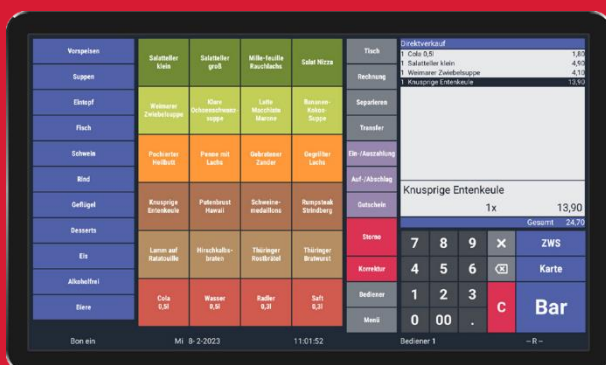

# QTouch 11

I midten af alting  
– Stor Skærm, Lille størrelse

## Highlights:

- Kapacitiv berøring
- Hurtig printer
- Integreret WiFi
- Online updates
- Stænktæt
- Multi layouts
- Forberedt til Skats krav

Det moderne alt-i-én POS-system. QTouch 11 kombinerer intuitiv brug med universal anvendelse samt maksimal pålidelighed med elegant design. Med den pålidelige hardware, og den alsidige QMP-software, sikrer QTouch 11 at alle behov for dine daglige transaktioner er dækket - uanset om du driver en butik, restaurant, kaffebar eller bageri.

Elegant  
 Alsidig  
 Høj kvalitet

Når det kommer til point-of-sale, repræsenterer QTouch 11 eneren -hvad enten der er tale om stand-alone eller QUORION POS systemer af QMP 2.0 generationen opkoblede i netværk.

## Tekniske Specifikationer

**Software**  
Android 11  
POS software QMP 2.0

**CPU**  
Quad core Rockchip  
3566 A55 1.8 GHz

**Working Memory**  
2 GB DDR3

**System Memory**  
8 GB

**Customer Display**  
11.6 inch TFT  
1920 x 1080 pixels  
capacitive touch (PCAP)